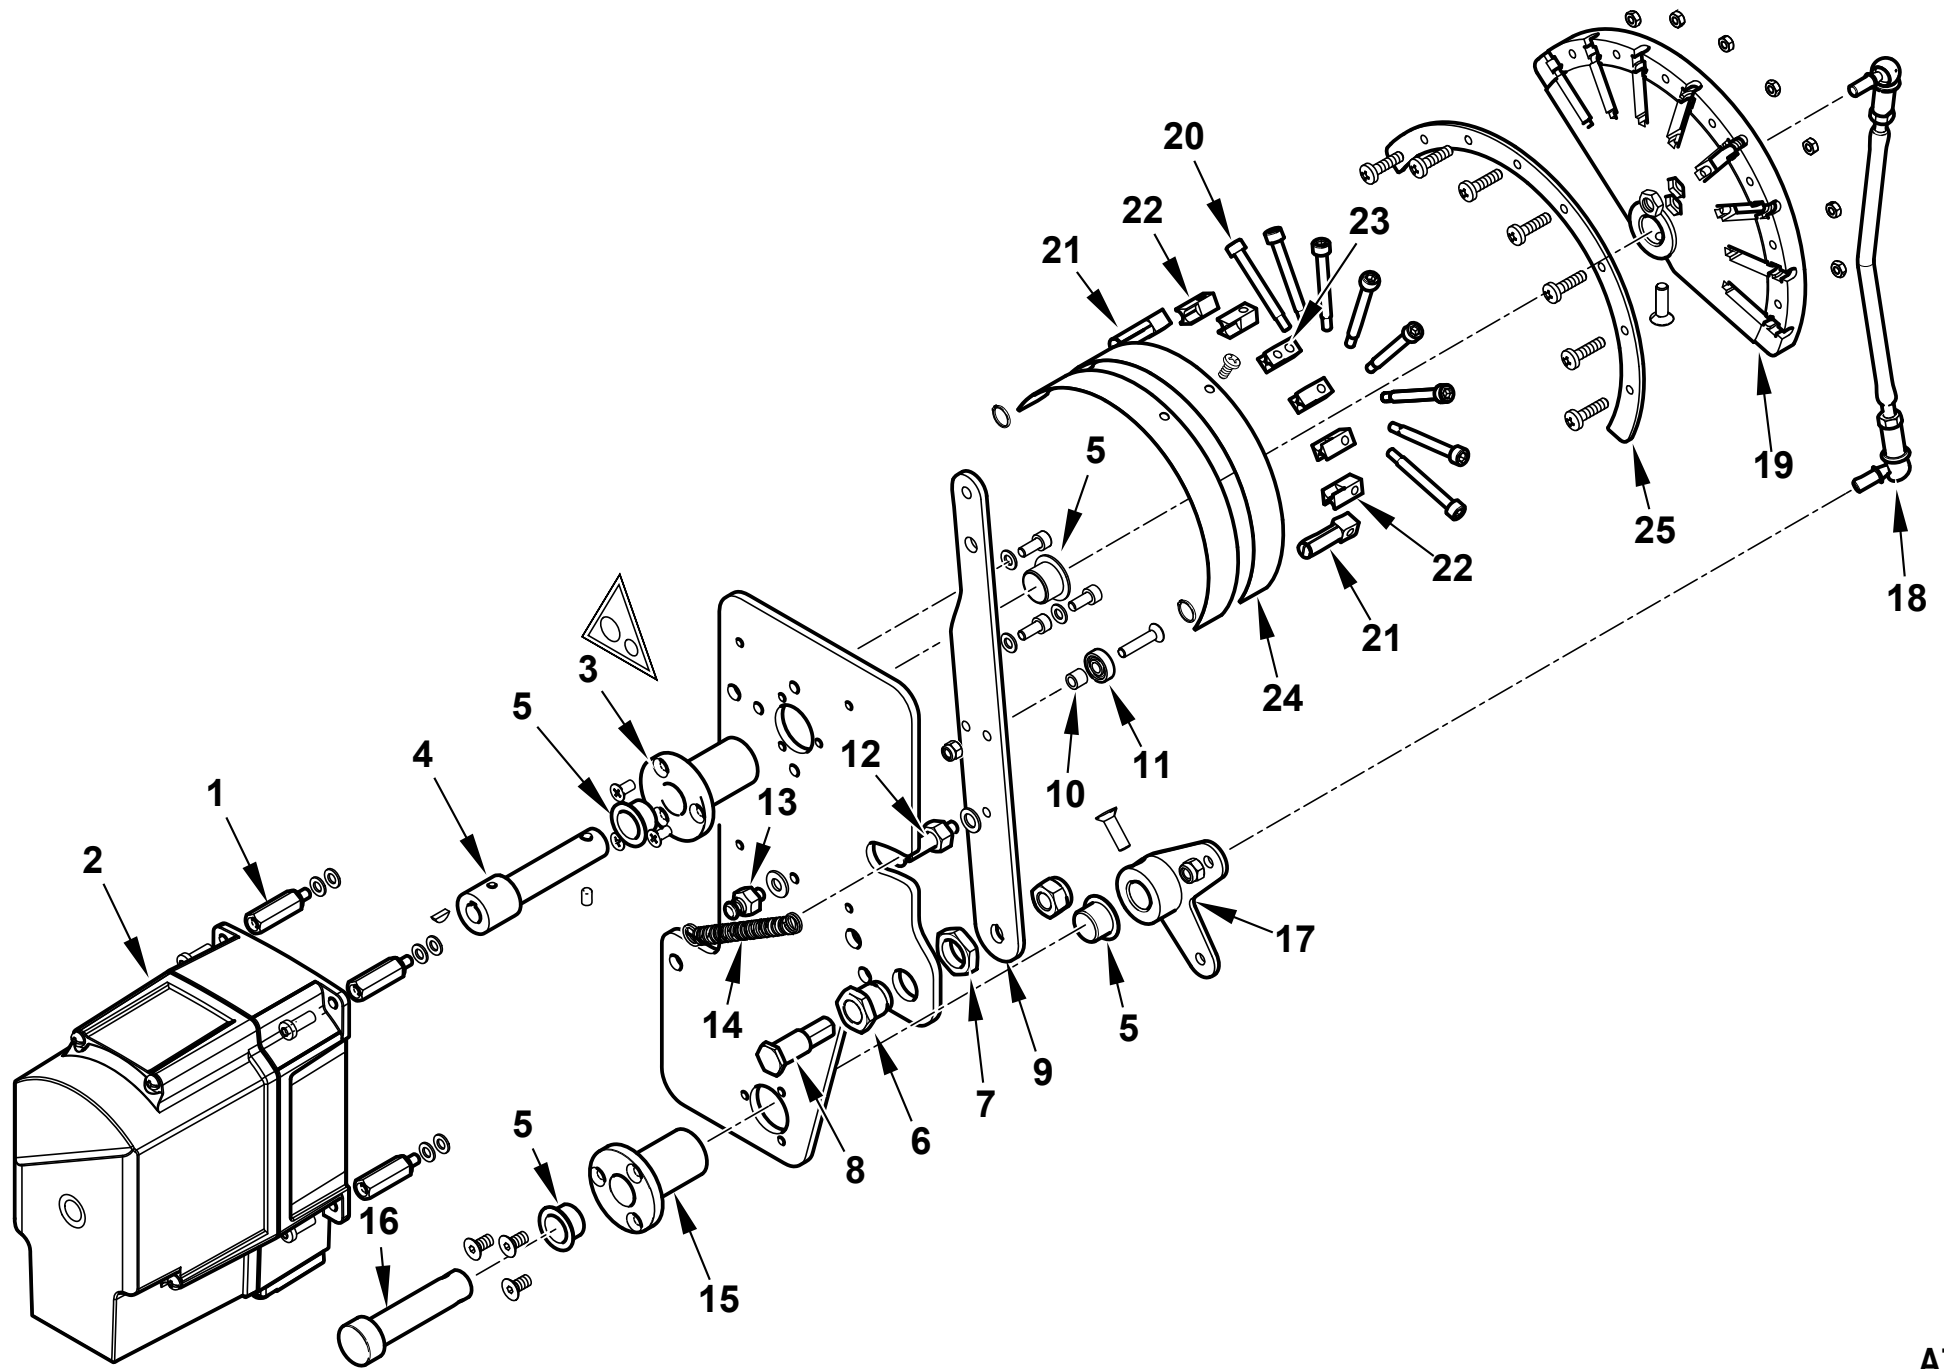

Поз	Артикул	Наименование	Примечание
1	0027020054	Пламенная головка	
2	0027010004	Прокладка	
3	17888	Шпилька	
4	23124	Прокладка	
5	0026030020	Втулка	
6	0015300058	Шестигранник	
7	0027020021	Тяга с шарниром	
8	0005040137	Реле давления Dungs LGW50A4	
9	0005250094	Трубка	
10	0005150098	Штуцер	
11	0005020090	Кабель розжига	
12	0005140690	Кабель ионизации	
13	4987	Шайба	
14	0027010011	Винт	
15	31483	Штуцер давления	
16	0027010007	Шарнирное соединение	
17	0005140236	Кабельный ввод	
18	0027010027	Вал	
19	0027010028	Вал	
20	0027010029	Воздушная заслонка	
21	0027010026	Воздушная заслонка	
22	0027010008	Палец	
23	0005140469	Кабельный ввод	
24	23054	Подшипник	
25	0015010127	Рычаг	
26	0027010055	Тяга с шарниром	
27	0022030198	Диск	
28	0027010060	Крыльчатка	
29	0012010143	Стекло	
30	23299	Сальник	
31	8012010145	Прокладка стекла	
32	0022030036	Шайба	
33	0027020010	Пластина опорная	
34	0012120159	Шестигранник	
35	0026010016	Рычаг газового клапана	
36	0005010247	Мотор 15,0 кВт	
37	0012140025	Электрод ионизации	
38	0027010037	Фланец	

Поз	Артикул	Наименование	Примечание
1	0020020140	Шестигранник	
2	0005040232	Сервопривод Siemens SQM40	
3	0026020014	Втулка	
4	0027020038	Вал	
5	0005170056	Втулка	
6	0012120195	Втулка	
7	0011030025	Гайка	
8	0012120161	Ось	
9	0012120145	Рычаг	
10	0012120164	Втулка	
11	0005170013	Подшипник	
12	0012120175	Шпилька	
13	35620	Шпилька	

Поз	Артикул	Наименование	Примечание
14	53109	Пружина	
15	0012120157	Втулка	
16	0027020015	Вал	
17	0027020016	Рычаг	
18	0027020017	Тяга	
19	0012120170	Эксцентрик	
20	0012120155	Винт	
21	0012120192	Вилка	
22	0012120194	Вилка	
23	0012120193	Опора	
24	0012120173	Лекало	
25	0012120190	Сектор	